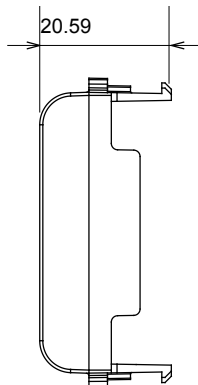

DIMENSIONAL