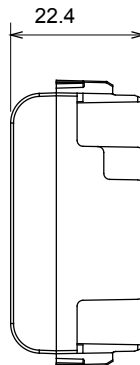

DIMENSIONAL