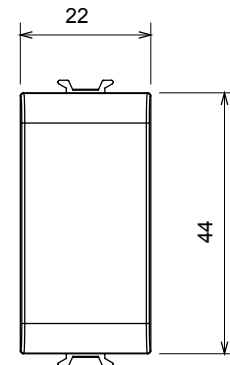

DIMENSIONAL