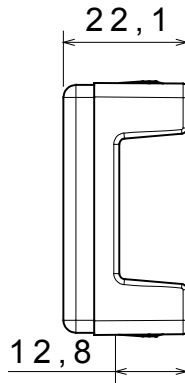

Categorie	Modul de golire	Culoare	Negru
Descriere	1 modul	Standard	EN 60669-1
Termo-presiune cu bilă	125 °C	Test de încercare cu fir incandescent	850 °C
Nr. Module DE SISTEM	1	Material	Tehnopolimer
Electrocod	0100		

### DIMENSIONAL