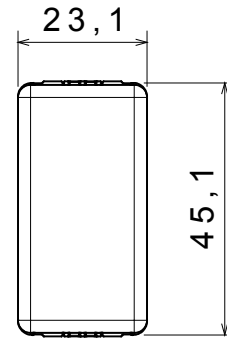

Categorie	Modul de golire	Culoare	Negru
Descriere	1 modul	Standard	EN 60669-1
Termo-presiune cu bilă	125 °C	Test de încercare cu fir incandescent	850 °C
Nr. Module DE SISTEM	1	Material	Tehnopolimer
Electrocod	0100		

### DIMENSIONAL