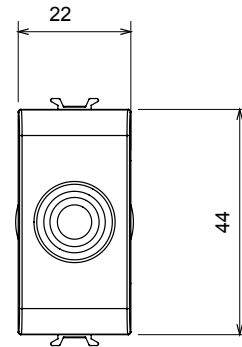

DIMENSIONAL