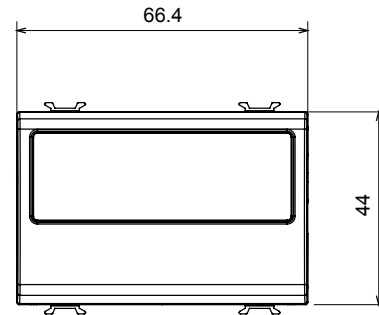

DIMENSIONAL

TECHNICAL SYMBOLOGY

STANDARDS/APPROVALS