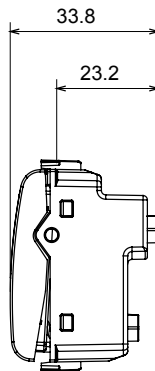

DIMENSIONAL