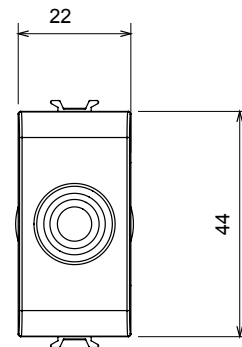

Categorie	Modul de golire cu ieșire cablu	Culoare	Titan lucios
Descriere	1 modul	Standard	EN 60669-1
Termo-presiune cu bilă	125 °C	Test de încercare cu fir incandescent	850 °C
Nr. module	1	Material	Tehnopolimer
Electrocod	0100		

### DIMENSIONAL