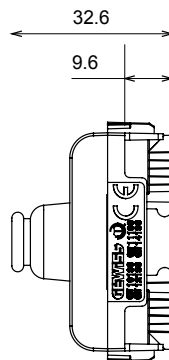

Gamă largă de dispozitive de comandă, prize pentru alimentarea cu energie electrică (conforme cu standardele naționale și internaționale), preluarea semnalelor, controlul climei, gestionarea confortului, semnalizarea tehnică a alarmelor și gestionarea iluminatului de urgență. Dispozitivele modulare ChoruSmart sunt disponibile în cinci culori, alb lucios, alb satinat, bej natural, negru satinat și titan lăcuit și în diferite dimensiuni de la 1/2, 1, 2 și 3 module. Datorită suporturilor de montare pentru cutii dreptunghiulare, pătrate și rotunde, pot fi create combinații nesfârșite cu gama de plăci ChoruSmart.

Categorie	Modul de golire cu ieșire cablu	Culoare	Titan lucios
Descriere	1 modul	Standard	EN 60669-1
Termo-presiune cu bilă	125 °C	Test de încercare cu fir incandescent	850 °C
Nr. module	1	Material	Tehnopolimer
Electrocod	0100		

### DIMENSIONAL