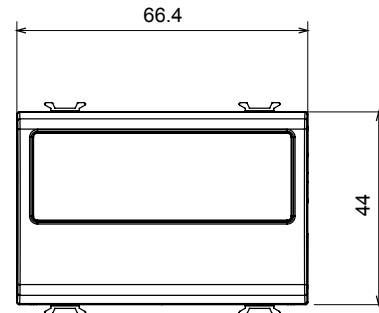

DIMENSIONAL

TECHNICAL SYMBOLOGY

STANDARDS/APPROVALS