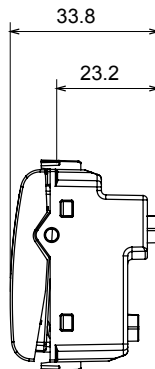

DIMENSIONAL