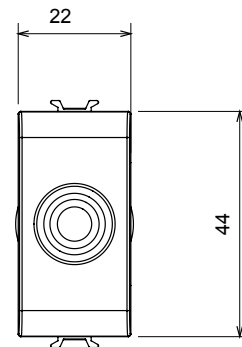

DIMENSIONAL