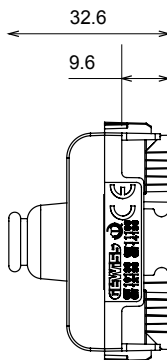

DIMENSIONAL