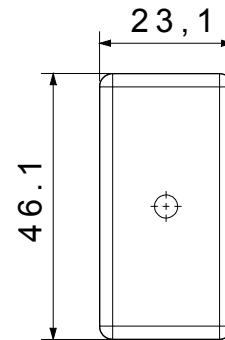

DIMENSIONAL