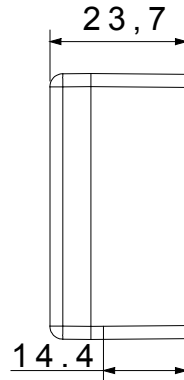

DIMENSIONAL