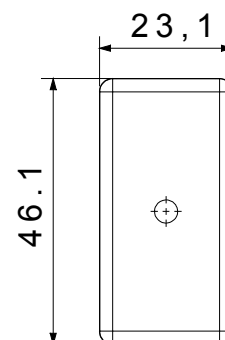

Categorie	Modul de golire cu ieşire cablu	Culoare	Alb
Descriere	1 modul cu ieşire pentru cablu Ø 4 și Ø 8 mm	Standard	EN 60669-1
Termo-presiune cu bilă	125 °C	Test de încercare cu fir incandescent	850 °C
Nr. Module DE SISTEM	1	Material	Tehnopolimer
Electrocod	0100		

#### DIMENSIONAL