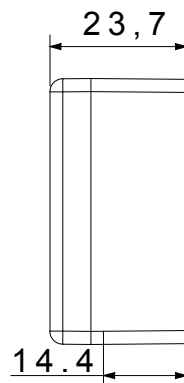

Categorie	Modul de golire cu ieşire cablu	Culoare	Alb
Descriere	1 modul cu ieşire pentru cablu Ø 4 și Ø 8 mm	Standard	EN 60669-1
Termo-presiune cu bilă	125 °C	Test de încercare cu fir incandescent	850 °C
Nr. Module DE SISTEM	1	Material	Tehnopolimer
Electrocod	0100		

#### DIMENSIONAL