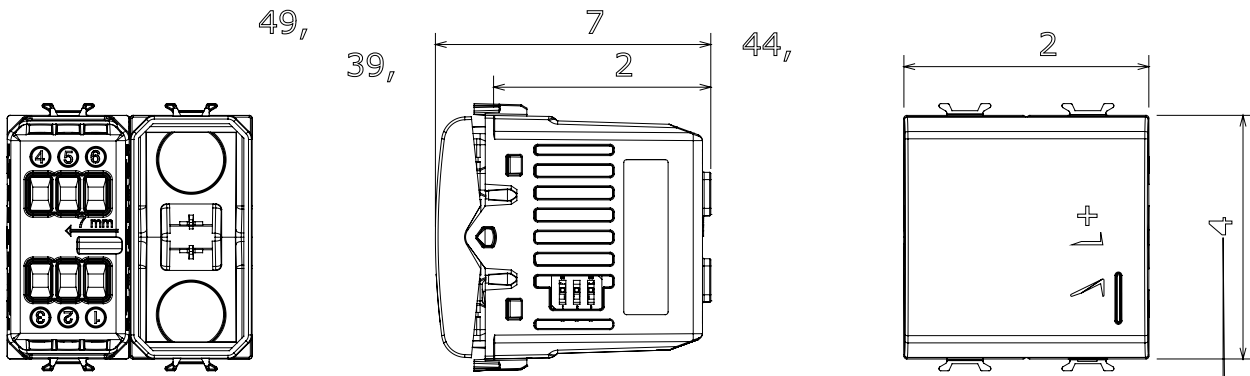

Gamă largă de dispozitive de comandă, prize pentru alimentarea cu energie electrică (conforme cu standardele naționale și internaționale), preluarea semnalelor, controlul climei, gestionarea confortului, semnalizarea tehnică a alarmelor și gestionarea iluminatului de urgență. Dispozitivele modulare ChoruSmart sunt disponibile în cinci culori, alb lucios, alb satinat, bej natural, negru satinat și titan lăcuit și în diferite dimensiuni de la 1/2, 1, 2 și 3 module. Datorită suporturilor de montare pentru cutii dreptunghiulare, pătrate și rotunde, pot fi create combinații nesfârșite cu gama de plăci ChoruSmart.

Categorie	Dimmere	Culoare	Negru satinat
Borne de cablare	Conținut	Standard	EN 60669-2-1; 2014/35/UE; 2014/30/UE
Tensiune dealimentare	230V AC - 50/60 Hz	Capacitate de strângere borne cabluri torsadate (mm <sup>2</sup> )	Max 1,5
Capacitate de strângere a bornelor cabluri solide (mm <sup>2</sup> )	Max 2,5	Nr. module	2
Lămpi incandescente/cu halogen 230V	40 ÷ 300W	Lămpi cu LED-uri	5 ÷ 150W (max. 10 lămpi)
Lămpi cu halogen 12Vca cu înfășurare trans.	40 ÷ 300W	Lămpi LED 12Vca cu transf electronic.	40 ÷ 300W (max 2 transf.)
Culoare LED	Portocaliu	Electrocod	0141
Material	Tehnopolimer		

### DIMENSIONAL