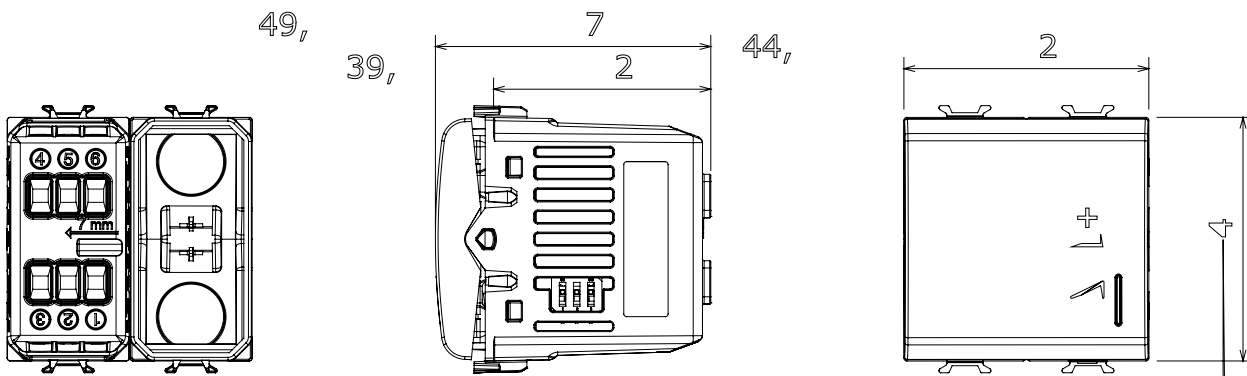

Gamă largă de dispozitive de comandă, prize pentru alimentarea cu energie electrică (conforme cu standardele naționale și internaționale), preluarea semnalelor, controlul climei, gestionarea confortului, semnalizarea tehnică a alarmelor și gestionarea iluminatului de urgență. Dispozitivele modulare ChoruSmart sunt disponibile în cinci culori, alb lucios, alb satinat, bej natural, negru satinat și titan lăcuit și în diferite dimensiuni de la 1/2, 1, 2 și 3 module. Datorită suporturilor de montare pentru cutii dreptunghiulare, pătrate și rotunde, pot fi create combinații nesfârșite cu gama de plăci ChoruSmart.

Categorie	Dimmere	Culoare	Ivoriu
Borne de cablare	Conținut	Standard	EN 60669-2-1; 2014/35/UE; 2014/30/UE
Tensiune dealimentare	230V AC - 50/60 Hz	Capacitate de strângere borne cabluri torsadate (mm²)	Max 1,5
Capacitate de strângere a bornelor cabluri solide (mm²)	Max 2,5	Nr. module	2
Lămpi incandescente/cu halogen 230V	40 ÷ 300W	Lămpi cu LED-uri	5 ÷ 150W (max. 10 lămpi)
Lămpi cu halogen 12Vca cu înfășurare trans.	40 ÷ 300W	Lămpi LED 12Vca cu transf electronic.	40 ÷ 300W (max 2 transf.)
Culoare LED	Portocaliu	Electrocod	0510
Material	Tehnopolimer		

DIMENSIONAL

STANDARDS/APPROVALS