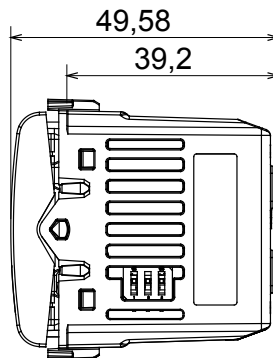

Gamă largă de dispozitive de comandă, prize pentru alimentarea cu energie electrică (conforme cu standardele naționale și internaționale), preluarea semnalelor, controlul climei, gestionarea confortului, semnalizarea tehnică a alarmelor și gestionarea iluminatului de urgență. Dispozitivele modulare ChoruSmart sunt disponibile în cinci culori, alb lucios, alb satinat, bej natural, negru satinat și titan lăcuit și în diferite dimensiuni de la 1/2, 1, 2 și 3 module. Datorită suporturilor de montare pentru cutii dreptunghiulare, pătrate și rotunde, pot fi create combinații nesfârșite cu gama de plăci ChoruSmart.

Categorie	Dimmere	Culoare	Titan lucios
Borne de cablare	Conținut	Standard	EN 60669-2-1; 2014/35/UE; 2014/30/UE
Tensiune dealimentare	230V AC - 50/60 Hz	Capacitate de strângere borne cabluri torsadate (mm <sup>2</sup> )	Max 1,5
Capacitate de strângere a bornelor cabluri solide (mm <sup>2</sup> )	Max 2,5	Nr. module	1
Lămpi incandescente/cu halogen 230V	40 ÷ 300W	Lămpi cu LED-uri	5 ÷ 150W (max. 10 lămpi)
Lămpi cu halogen 12Vca cu înfășurare trans.	40 ÷ 300W	Lămpi LED 12Vca cu transf electronic.	40 ÷ 300W (max 2 transf.)
Culoare LED	Portocaliu	Electrocod	0141
Material	Tehnopolimer		

### DIMENSIONAL