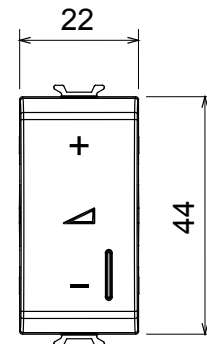

Categorie	Dimmere	Culoare	Titan lucios
Borne de cablare	Conținut	Standard	EN 60669-2-1; 2014/35/UE; 2014/30/UE
Tensiune dealimentare	230V AC - 50/60 Hz	Capacitate de strângere borne cabluri torsadate (mm <sup>2</sup> )	Max 1,5
Capacitate de strângere a bornelor cabluri solide (mm <sup>2</sup> )	Max 2,5	Nr. module	1
Lămpi incandescente/cu halogen 230V	40 ÷ 300W	Lămpi cu LED-uri	5 ÷ 150W (max. 10 lămpi)
Lămpi cu halogen 12Vca cu înfășurare trans.	40 ÷ 300W	Lămpi LED 12Vca cu transf electronic.	40 ÷ 300W (max 2 transf.)
Culoare LED	Portocaliu	Electrocod	0141
Material	Tehnopolimer		

### DIMENSIONAL