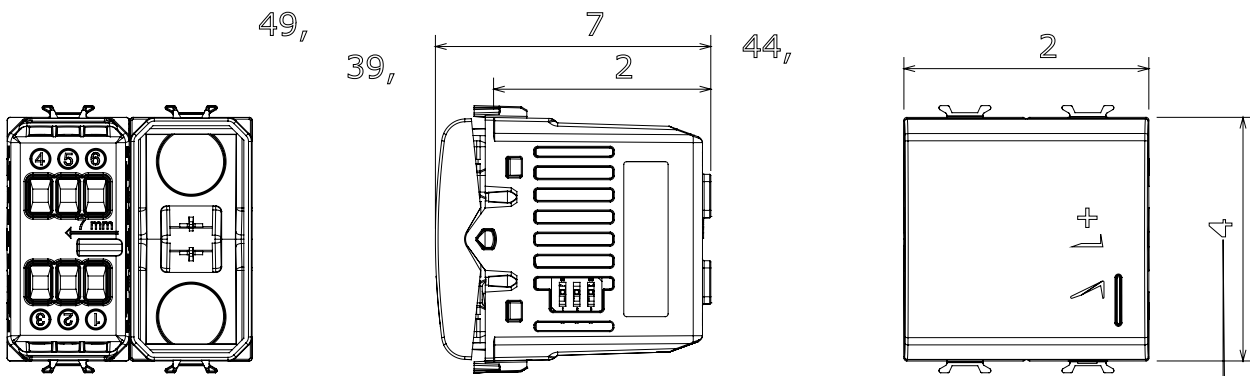

DIMENSIONAL