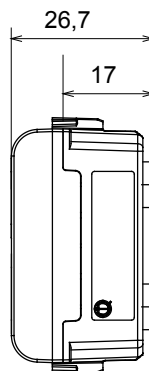

Categorie	Bec indicator	Simbol	DND+MUR
Culoare	Alb satinat	Culoarea difuzorului	Difuzor opal
Standard	EN 62094-1	Termo-presiune cu bilă	125 °C
Test de încercare cu fir incandescent	850 °C	Nr. module	1
Electrocod	0781		

### DIMENSIONAL