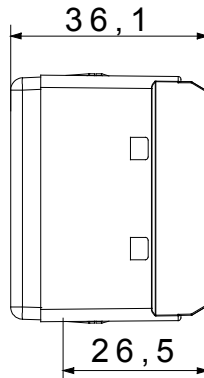

Tipul difuzorului	Plat	Culoarea difuzorului	Albastru-deschis
Tensiune lampă	12-24V AC/DC	Standard	EN 62094-1
Culoare	Negru	Nr. Module DE SISTEM	1
Electrocod	0132		

DIMENSIONAL

STANDARDS/APPROVALS