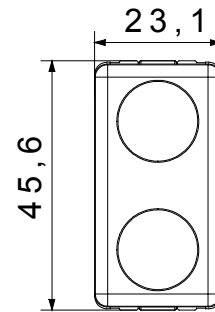

Tipul difuzorului	Plat	Culoarea difuzorului	Albastru-deschis
Tensiune lampă	12-24V AC/DC	Standard	EN 62094-1
Culoare	Negru	Nr. Module DE SISTEM	1
Electrocod	0132		

DIMENSIONAL

STANDARDS/APPROVALS