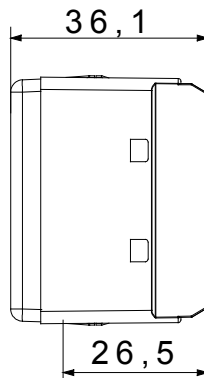

Tipul difuzorului	Plat	Culoarea difuzorului	Rosu, verde.
Tensiune lampă	230 V	Standard	EN 62094-1
Culoare	Alb	Nr. Module DE SISTEM	1
Electrocod	0132		

DIMENSIONAL

STANDARDS/APPROVALS