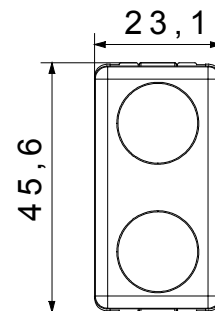

Tipul difuzorului	Plat	Culoarea difuzorului	Rosu, verde.
Tensiune lampă	230 V	Standard	EN 62094-1
Culoare	Alb	Nr. Module DE SISTEM	1
Electrocod	0132		

DIMENSIONAL

STANDARDS/APPROVALS