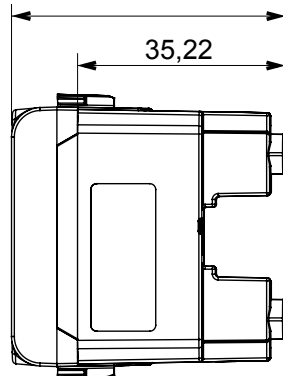

Categorie	Priză	Descriere	2P - 10A
Culoare	Negru satinat	Tensiune	250 V
Standard	Israeliană	Caracteristici	Cu scuturi de siguranță
Pentru știfturi de conectare	Rotund Ø 4 mm	Borne de cablare	Conținut
Standard	IEC 60884-1	Rezistența la tensiunea de test	2000 V la 50 Hz timp de 1 minut
Rezistența izolației	>5 MOhm	Priză de funcționare prelungită (nr. modificări de poz. 1000)	la In 250 V ac cosφ=0,8
Termo-presiune cu bilă	125 °C	Test de încercare cu fir incandescent	850 °C
Prinderea bornei la tracțiunea cablului	> 50 N	Capacitate de strângere borne cabluri torsadate (mm <sup>2</sup> )	min. 0,75 - max. 2x4
Capacitate de strângere a bornelor cabluri solide (mm <sup>2</sup> )	min. 0,5 - max. 2x2,5	Nr. module	1
Electrocod	0131	Material	Tehnopolimer

#### DIMENSIONAL