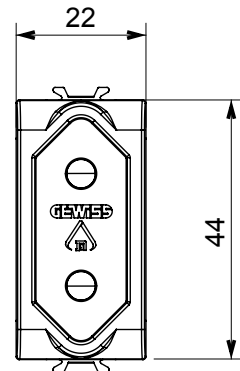

Categorie	Priză	Descriere	2P - 10A
Culoare	Negru satinat	Tensiune	250 V
Standard	Israeliană	Caracteristici	Cu scuturi de siguranță
Pentru știfturi de conectare	Rotund Ø 4 mm	Borne de cablare	Conținut
Standard	IEC 60884-1	Rezistența la tensiunea de test	2000 V la 50 Hz timp de 1 minut
Rezistența izolației	>5 MOhm	Priză de funcționare prelungită (nr. modificări de poz. 1000)	la In 250 V ac cosφ=0,8
Termo-presiune cu bilă	125 °C	Test de încercare cu fir incandescent	850 °C
Prinderea bornei la tracțiunea cablului	> 50 N	Capacitate de strângere borne cabluri torsadate (mm <sup>2</sup> )	min. 0,75 - max. 2x4
Capacitate de strângere a bornelor cabluri solide (mm <sup>2</sup> )	min. 0,5 - max. 2x2,5	Nr. module	1
Electrocod	0131	Material	Tehnopolimer

#### DIMENSIONAL