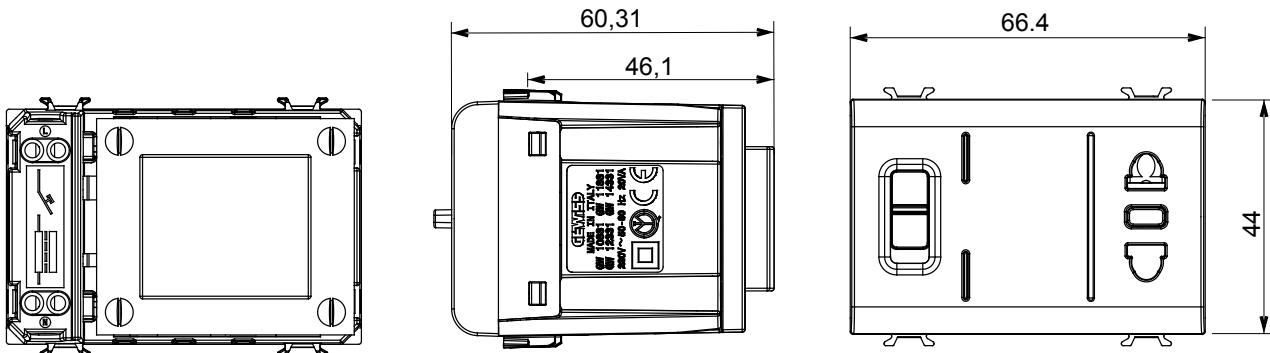

Gamă largă de dispozitive de comandă, prize pentru alimentarea cu energie electrică (conforme cu standardele naționale și internaționale), preluarea semnalelor, controlul climei, gestionarea confortului, semnalizarea tehnică a alarmelor și gestionarea iluminatului de urgență. Dispozitivele modulare ChoruSmart sunt disponibile în cinci culori, alb lucios, alb satinat, bej natural, negru satinat și titan lăcuit și în diferite dimensiuni de la 1/2, 1, 2 și 3 module. Datorită suporturilor de montare pentru cutii dreptunghiulare, pătrate și rotunde, pot fi create combinații nesfârșite cu gama de plăci ChoruSmart.

Categorie	Priză aparat de ras	Descriere	Transformator de izolare
Culoare	Negru satinat	Standard	Euro-american
Pentru știfturi de conectare	Ø 4 / 5 - 6,3x1,5 mm	Borne de cablare	Conținut
Tip priză	P11-USA	Standard	IEC 60884-1; EN 61558-2-5
Tensiune de ieșire selectabilă	120-230V c.a.	Rezistența la tensiunea de test	2000 V la 50 Hz timp de 1 minut
Putere maximă	20 VA	Rezistența izolației	>5 MOhm
Tensiune dealimentare	230V AC - 50/60 Hz	Termo-presiune cu bilă	125 °C
Test de încercare cu fir incandescent	850 °C	Prinderea bornei la tracțiunea cablului	> 50 N
Capacitate de strângere borne cabluri torsadate (mm²)	min. 0,75 - max. 2x4	Capacitate de strângere a bornelor cabluri solide (mm²)	min. 0,5 - max. 2x2,5
Nr. module	3	Electrocod	0131
Material	Tehnopolimer		

DIMENSIONAL

TECHNICAL SYMBOLOGY

STANDARDS/APPROVALS