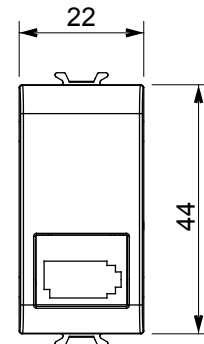

Categorie	Priză telefonică	Descriere	6 contacte
Culoare	Negru satinat	Standard	Grade englezești
Conexiune	Terminale cu înșurubare	Nr. module	1
Electrocod	3720	Material	Tehnopolimer

#### DIMENSIONAL