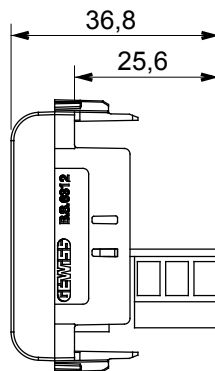

Gamă largă de dispozitive de comandă, prize pentru alimentarea cu energie electrică (conforme cu standardele naționale și internaționale), preluarea semnalelor, controlul climei, gestionarea confortului, semnalizarea tehnică a alarmelor și gestionarea iluminatului de urgență. Dispozitivele modulare ChoruSmart sunt disponibile în cinci culori, alb lucios, alb satinat, bej natural, negru satinat și titan lăcuit și în diferite dimensiuni de la 1/2, 1, 2 și 3 module. Datorită suporturilor de montare pentru cutii dreptunghiulare, pătrate și rotunde, pot fi create combinații nesfârșite cu gama de plăci ChoruSmart.

Categorie	Priză telefonică	Descriere	6 contacte
Culoare	Negru satinat	Standard	Grade englezești
Conexiune	Terminale cu înșurubare	Nr. module	1
Electrocod	3720	Material	Tehnopolimer

#### DIMENSIONAL