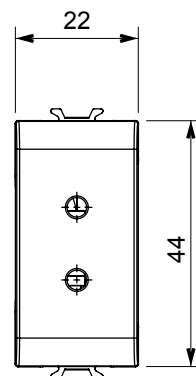

Categorie	Priză SELV	Descriere	2P - 6A - 24V
Culoare	Negru satinat	Pentru știfturi de conectare	3 mm
Nr. module	1	Electrocod	0131
Material	Tehnopolimer		

#### DIMENSIONAL