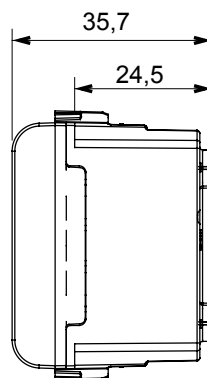

Categorie	Priză SELV	Descriere	2P - 6A - 24V
Culoare	Negru satinat	Pentru știfturi de conectare	3 mm
Nr. module	1	Electrocod	0131
Material	Tehnopolimer		

#### DIMENSIONAL