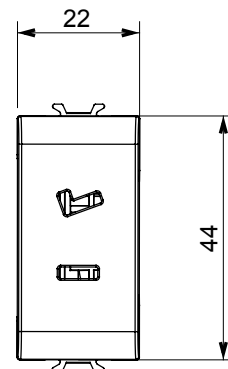

Gamă largă de dispozitive de comandă, prize pentru alimentarea cu energie electrică (conforme cu standardele naționale și internaționale), preluarea semnalelor, controlul climei, gestionarea confortului, semnalizarea tehnică a alarmelor și gestionarea iluminatului de urgență. Dispozitivele modulare ChoruSmart sunt disponibile în cinci culori, alb lucios, alb satinat, bej natural, negru satinat și titan lăcuit și în diferite dimensiuni de la 1/2, 1, 2 și 3 module. Datorită suporturilor de montare pentru cutii dreptunghiulare, pătrate și rotunde, pot fi create combinații nesfârșite cu gama de plăci ChoruSmart.

Categorie	Priză SELV	Descriere	2P - 6A - 24V polarizat
Culoare	Negru satinat	Pentru știfturi de conectare	Plat
Nr. module	1	Electrocod	0131
Material	Tehnopolimer		

DIMENSIONAL

STANDARDS/APPROVALS