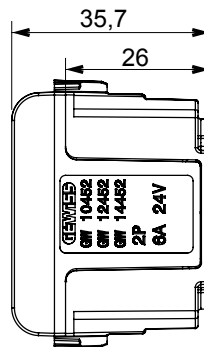

Gamă largă de dispozitive de comandă, prize pentru alimentarea cu energie electrică (conforme cu standardele naționale și internaționale), preluarea semnalelor, controlul climei, gestionarea confortului, semnalizarea tehnică a alarmelor și gestionarea iluminatului de urgență. Dispozitivele modulare ChoruSmart sunt disponibile în cinci culori, alb lucios, alb satinat, bej natural, negru satinat și titan lăcuit și în diferite dimensiuni de la 1/2, 1, 2 și 3 module. Datorită suporturilor de montare pentru cutii dreptunghiulare, pătrate și rotunde, pot fi create combinații nesfârșite cu gama de plăci ChoruSmart.

Categorie	Priză SELV	Descriere	2P - 6A - 24V polarizat
Culoare	Negru satinat	Pentru știfturi de conectare	Plat
Nr. module	1	Electrocod	0131
Material	Tehnopolimer		

DIMENSIONAL

STANDARDS/APPROVALS