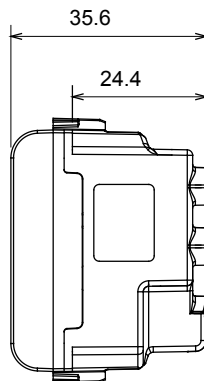

DIMENSIONAL