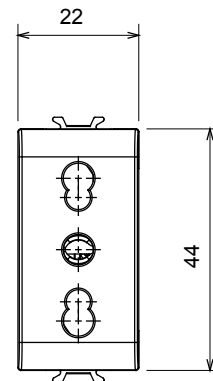

DIMENSIONAL