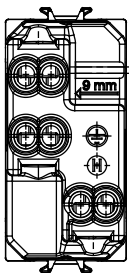

DIMENSIONAL