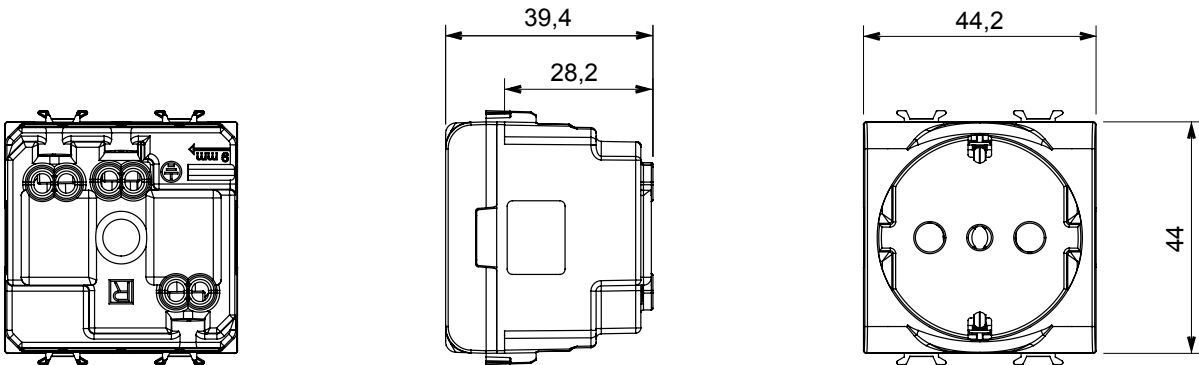

DIMENSIONAL

TECHNICAL SYMBOLOGY

STANDARDS/APPROVALS