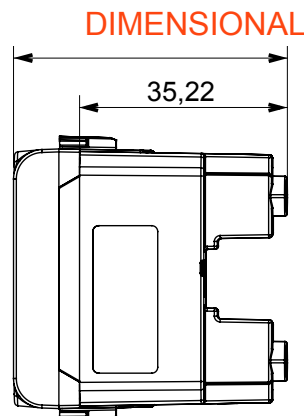

Categorie	Priză	Descriere	2P - 10A
Culoare	Titan lucios	Tensiune	250 V
Standard	Israeliană	Caracteristici	Cu scuturi de siguranță
Pentru știfturi de conectare	Rotund Ø 4 mm	Borne de cablare	Conținut
Standard	IEC 60884-1	Rezistența la tensiunea de test	2000 V la 50 Hz timp de 1 minut
Rezistența izolației	>5 MOhm	Priză de funcționare prelungită (nr. modificări de poz. 1000)	10 la In 250 V ac cosφ=0,8
Termo-presiune cu bilă	125 °C	Test de încercare cu fir incandescent	850 °C
Prinderea bornei la tracțiunea cablului	> 50 N	Capacitate de strângere borne cabluri torsadate (mm ²)	min. 0,75 - max. 2x4
Capacitate de strângere a bornelor cabluri solide (mm ²)	min. 0,5 - max. 2x2,5	Nr. module	1
Electrocod	0131	Material	Tehnopolimer