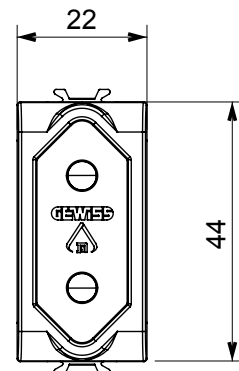

Gamă largă de dispozitive de comandă, prize pentru alimentarea cu energie electrică (conforme cu standardele naționale și internaționale), preluarea semnalelor, controlul climei, gestionarea confortului, semnalizarea tehnică a alarmelor și gestionarea iluminatului de urgență. Dispozitivele modulare ChoruSmart sunt disponibile în cinci culori, alb lucios, alb satinat, bej natural, negru satinat și titan lăcuit și în diferite dimensiuni de la 1/2, 1, 2 și 3 module. Datorită suporturilor de montare pentru cutii dreptunghiulare, pătrate și rotunde, pot fi create combinații nesfârșite cu gama de plăci ChoruSmart.

Categorie	Priză	Descriere	2P - 10A
Culoare	Titan lucios	Tensiune	250 V
Standard	Israeliană	Caracteristici	Cu scuturi de siguranță
Pentru știfturi de conectare	Rotund Ø 4 mm	Borne de cablare	Conținut
Standard	IEC 60884-1	Rezistența la tensiunea de test	2000 V la 50 Hz timp de 1 minut
Rezistența izolației	>5 MOhm	Priză de funcționare prelungită (nr. modificări de poz. 1000)	10 la In 250 V ac cosφ=0,8
Termo-presiune cu bilă	125 °C	Test de încercare cu fir incandescent	850 °C
Prinderea bornei la tracțiunea cablului	> 50 N	Capacitate de strângere borne cabluri torsadate (mm ²)	min. 0,75 - max. 2x4
Capacitate de strângere a bornelor cabluri solide (mm ²)	min. 0,5 - max. 2x2,5	Nr. module	1
Electrocod	0131	Material	Tehnopolimer