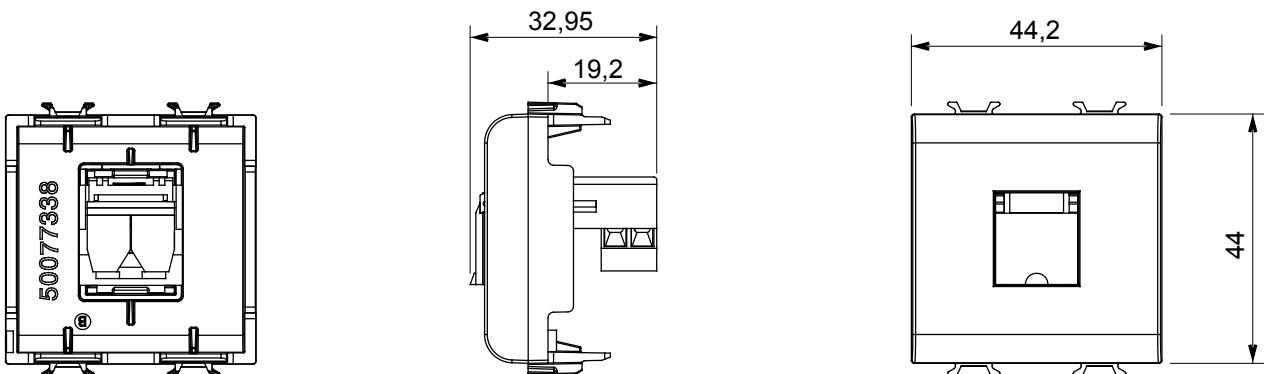

Gamă largă de dispozitive de comandă, prize pentru alimentarea cu energie electrică (conforme cu standardele naționale și internaționale), preluarea semnalelor, controlul climei, gestionarea confortului, semnalizarea tehnică a alarmelor și gestionarea iluminatului de urgență. Dispozitivele modulare ChoruSmart sunt disponibile în cinci culori, alb lucios, alb satinat, bej natural, negru satinat și titan lăcuit și în diferite dimensiuni de la 1/2, 1, 2 și 3 module. Datorită suporturilor de montare pentru cutii dreptunghiulare, pătrate și rotunde, pot fi create combinații nesfârșite cu gama de plăci ChoruSmart.

Categorie	Priză telefonică	Descriere	RJ11
Culoare	Titan lucios	Tip	Terminale cu înșurubare
Conexiune	Terminale cu înșurubare	Nr. module	2
Electrocod	3720	Material	Tehnopolimer

DIMENSIONAL

STANDARDS/APPROVALS