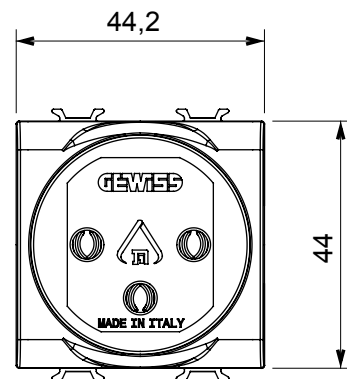

DIMENSIONAL

TECHNICAL SYMBOLOGY

STANDARDS/APPROVALS