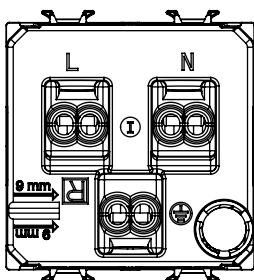

DIMENSIONAL