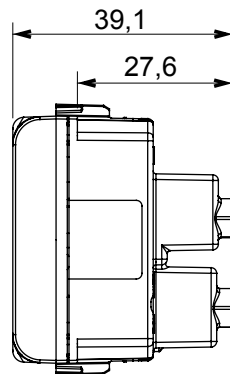

DIMENSIONAL