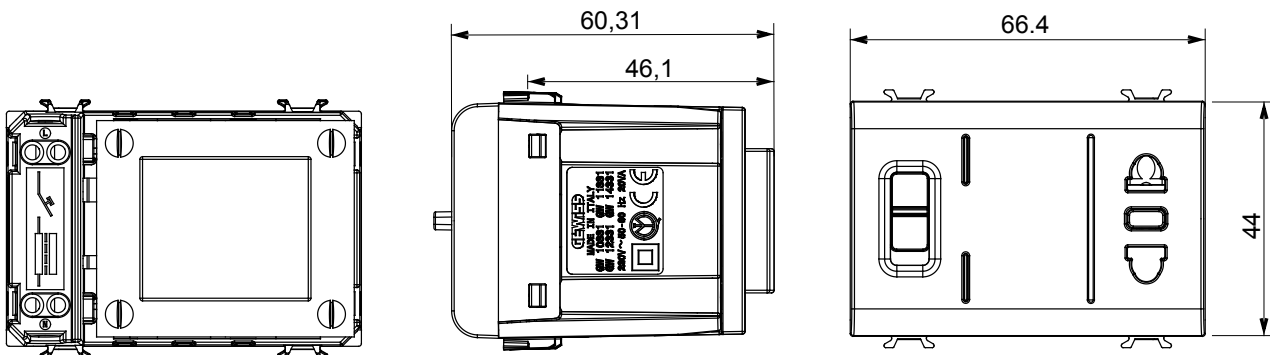

Gamă largă de dispozitive de comandă, prize pentru alimentarea cu energie electrică (conforme cu standardele naționale și internaționale), preluarea semnalelor, controlul climei, gestionarea confortului, semnalizarea tehnică a alarmelor și gestionarea iluminatului de urgență. Dispozitivele modulare ChoruSmart sunt disponibile în cinci culori, alb lucios, alb satinat, bej natural, negru satinat și titan lăcuit și în diferite dimensiuni de la 1/2, 1, 2 și 3 module. Datorită suporturilor de montare pentru cutii dreptunghiulare, pătrate și rotunde, pot fi create combinații nesfârșite cu gama de plăci ChoruSmart.

Categorie	Priză aparat de ras	Descriere	Transformator de izolare
Culoare	Alb lucios	Standard	Euro-american
Pentru știfturi de conectare	Ø 4 / 5 - 6,3x1,5 mm	Borne de cablare	Conținut
Tip priză	P11-USA	Standard	IEC 60884-1; EN 61558-2-5
Tensiune de ieșire selectabilă	120-230V c.a.	Rezistența la tensiunea de test	2000 V la 50 Hz timp de 1 minut
Putere maximă	20 VA	Rezistența izolației	>5 MOhm
Tensiune dealimentare	230V AC - 50/60 Hz	Termo-presiune cu bilă	125 °C
Test de încercare cu fir incandescent	850 °C	Prinderea bornei la tracțiunea cablului	> 50 N
Capacitate de strângere borne cabluri torsadate (mm <sup>2</sup> )	min. 0,75 - max. 2x4	Capacitate de strângere a bornelor cabluri solide (mm <sup>2</sup> )	min. 0,5 - max. 2x2,5
Nr. module	3	Electrocod	0131
Material	Tehnopolimer		

### DIMENSIONAL