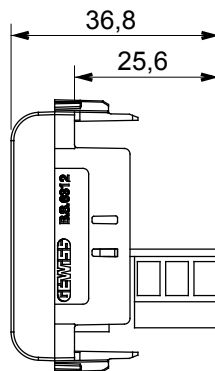

Gamă largă de dispozitive de comandă, prize pentru alimentarea cu energie electrică (conforme cu standardele naționale și internaționale), preluarea semnalelor, controlul climei, gestionarea confortului, semnalizarea tehnică a alarmelor și gestionarea iluminatului de urgență. Dispozitivele modulare ChoruSmart sunt disponibile în cinci culori, alb lucios, alb satinat, bej natural, negru satinat și titan lăcuit și în diferite dimensiuni de la 1/2, 1, 2 și 3 module. Datorită suporturilor de montare pentru cutii dreptunghiulare, pătrate și rotunde, pot fi create combinații nesfârșite cu gama de plăci ChoruSmart.

Categorie	Priză telefonică	Descriere	6 contacte
Culoare	Alb lucios	Standard	Grade englezești
Conexiune	Terminale cu înșurubare	Nr. module	1
Electrocod	3721	Material	Tehnopolimer

#### DIMENSIONAL