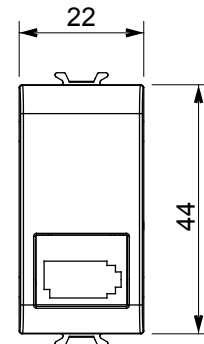

Categorie	Priză telefonică	Descriere	6 contacte
Culoare	Alb lucios	Standard	Grade englezești
Conexiune	Terminale cu înșurubare	Nr. module	1
Electrocod	3721	Material	Tehnopolimer

#### DIMENSIONAL