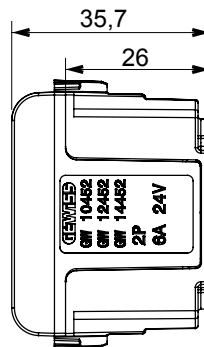

Gamă largă de dispozitive de comandă, prize pentru alimentarea cu energie electrică (conforme cu standardele naționale și internaționale), preluarea semnalelor, controlul climei, gestionarea confortului, semnalizarea tehnică a alarmelor și gestionarea iluminatului de urgență. Dispozitivele modulare ChoruSmart sunt disponibile în cinci culori, alb lucios, alb satinat, bej natural, negru satinat și titan lăcuit și în diferite dimensiuni de la 1/2, 1, 2 și 3 module. Datorită suporturilor de montare pentru cutii dreptunghiulare, pătrate și rotunde, pot fi create combinații nesfârșite cu gama de plăci ChoruSmart.

Categorie	Priză SELV	Descriere	2P - 6A - 24V polarizat
Culoare	Alb lucios	Pentru știfturi de conectare	Plat
Nr. module	1	Electrocod	0131
Material	Tehnopolimer		

DIMENSIONAL

STANDARDS/APPROVALS