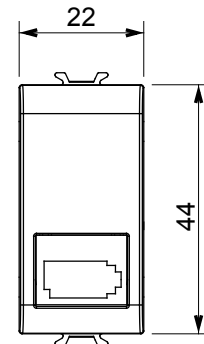

Categorie	Priză telefonică	Descriere	6 contacte
Culoare	Bej satinat natural	Standard	Grade englezești
Conexiune	Terminale cu înșurubare	Nr. module	1
Electrocod	3721	Material	Tehnopolimer

#### DIMENSIONAL