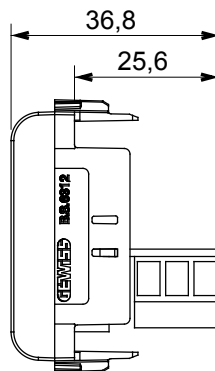

Gamă largă de dispozitive de comandă, prize pentru alimentarea cu energie electrică (conforme cu standardele naționale și internaționale), preluarea semnalelor, controlul climei, gestionarea confortului, semnalizarea tehnică a alarmelor și gestionarea iluminatului de urgență. Dispozitivele modulare ChoruSmart sunt disponibile în cinci culori, alb lucios, alb satinat, bej natural, negru satinat și titan lăcuit și în diferite dimensiuni de la 1/2, 1, 2 și 3 module. Datorită suporturilor de montare pentru cutii dreptunghiulare, pătrate și rotunde, pot fi create combinații nesfârșite cu gama de plăci ChoruSmart.

Categorie	Priză telefonică	Descriere	6 contacte
Culoare	Bej satinat natural	Standard	Grade englezești
Conexiune	Terminale cu înșurubare	Nr. module	1
Electrocod	3721	Material	Tehnopolimer

#### DIMENSIONAL