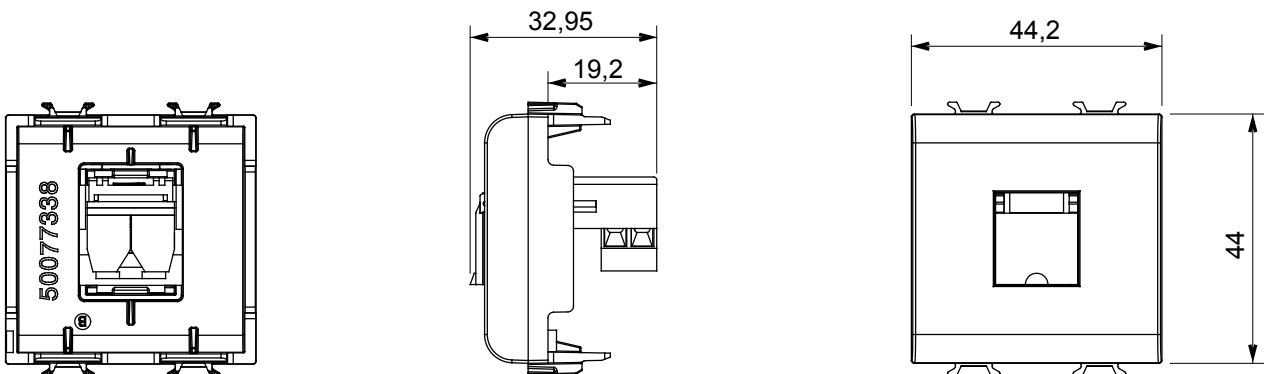

Gamă largă de dispozitive de comandă, prize pentru alimentarea cu energie electrică (conforme cu standardele naționale și internaționale), preluarea semnalelor, controlul climei, gestionarea confortului, semnalizarea tehnică a alarmelor și gestionarea iluminatului de urgență. Dispozitivele modulare ChoruSmart sunt disponibile în cinci culori, alb lucios, alb satinat, bej natural, negru satinat și titan lăcuit și în diferite dimensiuni de la 1/2, 1, 2 și 3 module. Datorită suporturilor de montare pentru cutii dreptunghiulare, pătrate și rotunde, pot fi create combinații nesfârșite cu gama de plăci ChoruSmart.

Categorie	Priză telefonică	Descriere	RJ11
Culoare	Bej satinat natural	Conexiune	Terminale cu înșurubare
Nr. module	2	Electrocod	3721
Material	Tehnopolimer		

DIMENSIONAL

STANDARDS/APPROVALS