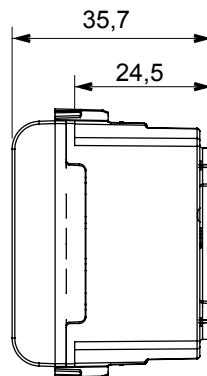

Gamă largă de dispozitive de comandă, prize pentru alimentarea cu energie electrică (conforme cu standardele naționale și internaționale), preluarea semnalelor, controlul climei, gestionarea confortului, semnalizarea tehnică a alarmelor și gestionarea iluminatului de urgență. Dispozitivele modulare ChoruSmart sunt disponibile în cinci culori, alb lucios, alb satinat, bej natural, negru satinat și titan lăcuit și în diferite dimensiuni de la 1/2, 1, 2 și 3 module. Datorită suporturilor de montare pentru cutii dreptunghiulare, pătrate și rotunde, pot fi create combinații nesfârșite cu gama de plăci ChoruSmart.

Categorie	Priză SELV	Descriere	2P - 6A - 24V
Culoare	Bej satinat natural	Pentru știfturi de conectare	3 mm
Nr. module	1	Electrocod	0131
Material	Tehnopolimer		

DIMENSIONAL

STANDARDS/APPROVALS