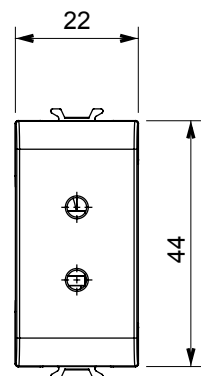

Categorie	Priză SELV	Descriere	2P - 6A - 24V
Culoare	Bej satinat natural	Pentru știfturi de conectare	3 mm
Nr. module	1	Electrocod	0131
Material	Tehnopolimer		

DIMENSIONAL

STANDARDS/APPROVALS