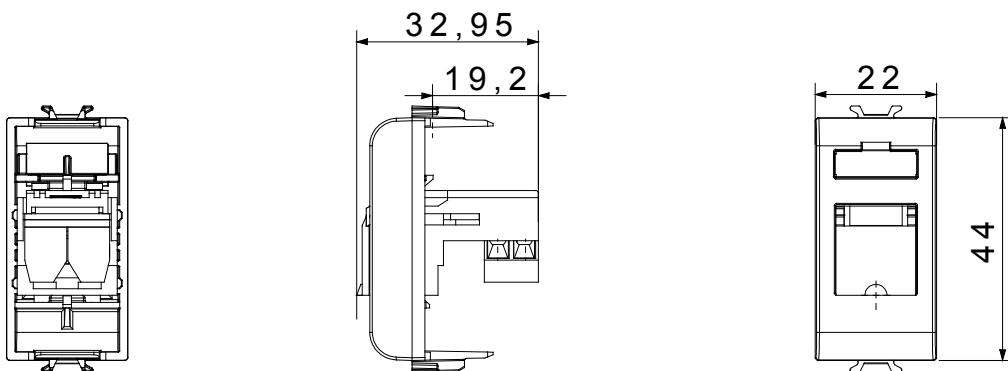

Gamă largă de dispozitive de comandă, prize pentru alimentarea cu energie electrică (conforme cu standardele naționale și internaționale), preluarea semnalelor, controlul climei, gestionarea confortului, semnalizarea tehnică a alarmelor și gestionarea iluminatului de urgență. Dispozitivele modulare ChoruSmart sunt disponibile în cinci culori, alb lucios, alb satinat, bej natural, negru satinat și titan lăcuit și în diferite dimensiuni de la 1/2, 1, 2 și 3 module. Datorită suporturilor de montare pentru cutii dreptunghiulare, pătrate și rotunde, pot fi create combinații nesfârșite cu gama de plăci ChoruSmart.

Categorie	Priză telefonică	Descriere	RJ11
Culoare	Alb satinat	Conexiune	Terminale cu înșurubare
Nr. module	1	Electrocod	3720
Material	Tehnopolimer		

DIMENSIONAL

STANDARDS/APPROVALS