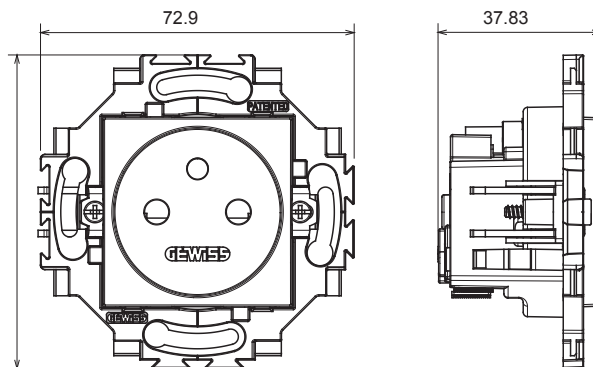

Serii rezidențiale potrivite pentru instalații pe cutii rotunde și pătrate, caracterizate printr-un aspect elegant și forme clasice. Plăcile, realizate DIN tehnopolimer în șapte culori și cu modularități diferite, de la 1 la 5 benzi, pot fi instalate atât în poziție orizontală, cât și verticală. Seria, dezvoltată în jurul unui nucleu de dispozitive monobloc, este disponibilă în două culori: alb și fildes, ambele cu un finisaj lucios. Extensibil cu dispozitive modulare ChorusSmart.

Categorie	Priză	Standard	Standard francezesc:
Culoare	Ivoriu	Material	Tehnopolimer
Finisaj	Lucios	Descriere	2P+E - 16A
Tensiune	250 V	Pentru știfturi de conectare	Ø 4 / 4,8 mm
Caracteristici	Cu scuturi de siguranță	Tip de terminale	Conținut
Fixare	Cu ambreiaje/șuruburi	Încercare cu fir incandescent	850 °C
Termo-presiune cu bilă	125 °C	Rezistența la tensiunea de test	2000 V la 50 Hz timp de 1 minut
Rezistența izolației	>5 MOhm	Priză de funcționare prelungită (nr. modificări de poz. borne)	20.000 la In 250 V ac cosφ=0,8
Prinderea bornei la tracțiunea cablului	> 50 N	CAPACITATEA DE STOCARE DE BORNĂ	2x2,5 mm ² - cabluri flexibile de 0,75-2x4 mm ²
Standard	IEC 60884-1		

DIMENSIONAL

TECHNICAL SYMBOLOGY

GWT

850 °C

125 °C

STANDARDS/APPROVALS