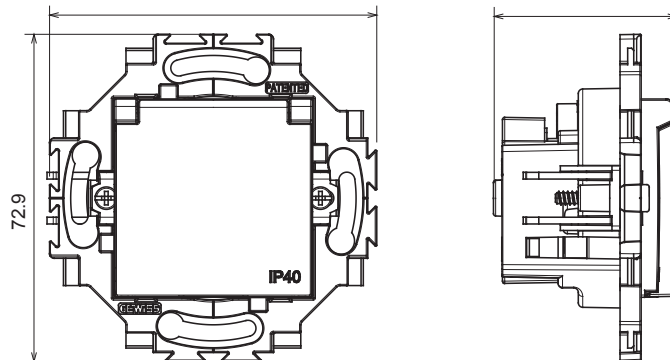

Serii rezidențiale potrivite pentru instalații pe cutii rotunde și pătrate, caracterizate printr-un aspect elegant și forme clasice. Plăcile, realizate DIN tehnopolimer în șapte culori și cu modularități diferite, de la 1 la 5 benzi, pot fi instalate atât în poziție orizontală, cât și verticală. Seria, dezvoltată în jurul unui nucleu de dispozitive monobloc, este disponibilă în două culori: alb și fildes, ambele cu un finisaj lucios. Extensibil cu dispozitive modulare ChorusSmart.

Categorie	Priză	Standard	Standard francezesc:
Culoare	Ivoriu	Material	Tehnopolimer
Finisaj	Lucios	Descriere	2P+E - 16A
Tensiune	250 V	Tip	Cu capac.
Pentru știfturi de conectare	Ø 4 / 4,8 mm	Caracteristici	Cu scuturi de siguranță
Tip de terminale	Conținut	Fixare	Cu ambreiaje/șuruburi
Încercare cu fir incandescent	850 °C	Termo-presiune cu bilă	125 °C
Rezistența la tensiunea de test	2000 V la 50 Hz timp de 1 minut	Rezistența izolației	>5 MOhm
Priză de funcționare prelungită (nr. modificări de poz. borne)	10/10 la In 250 V ac cos φ=0,8	Prinderea bornei la tracțiunea cablului	> 50 N
CAPACITATEA DE STRĂNGERE A BORNEI	0,5-2x2,5 mm² - cabluri flexibile de 0,75-2x4 mm²	Standard	IEC 60884-1

DIMENSIONAL

3.9

TECHNICAL SYMBOLOGY

STANDARDS/APPROVALS