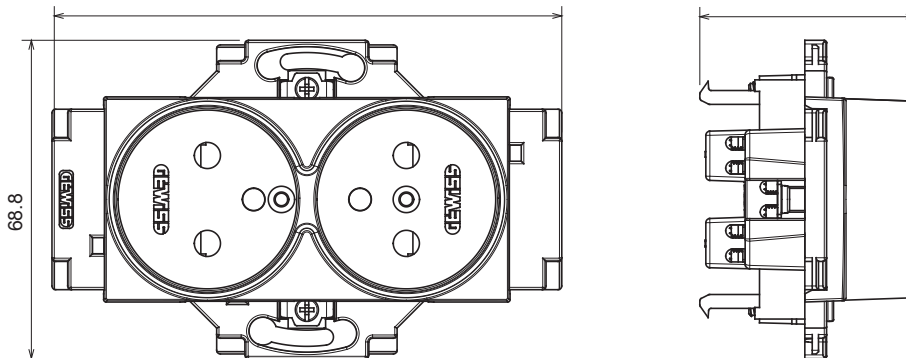

Serii rezidențiale potrivite pentru instalații pe cutii rotunde și pătrate, caracterizate printr-un aspect elegant și forme clasice. Plăcile, realizate DIN tehnopolimer în șapte culori și cu modularități diferite, de la 1 la 5 benzi, pot fi instalate atât în poziție orizontală, cât și verticală. Seria, dezvoltată în jurul unui nucleu de dispozitive monobloc, este disponibilă în două culori: alb și fildes, ambele cu un finisaj lucios. Extensibil cu dispozitive modulare ChorusSmart.

Categorie	Priză	Standard	Standard francezesc:
Culoare	Ivoriu	Material	Tehnopolimer
Finisaj	Lucios	Descriere	2P+E - 16A
Tensiune	250 V	Tip	Două
Pentru știfturi de conectare	Ø 4 / 4,8 mm	Caracteristici	Cu scuturi de siguranță
Tip de terminale	Conținut	Fixare	Cu ambreiaje/șuruburi
Încercare cu fir incandescent	850 °C	Termo-presiune cu bilă	125 °C
Rezistența la tensiunea de test	2000 V la 50 Hz timp de 1 minut	Rezistența izolației	>5 MOhm
Priză de funcționare prelungită (nr. modificări de poz. borne)	10200 la In 250 V ac cos φ=0,8	Prinderea bornei la tracțiunea cablului	> 50 N
CAPACITATEA DE STRĂNGERE A BORNEI	0,5-2x2,5 mm ² - cabluri flexibile de 0,75-2x4 mm ²	Standard	IEC 60884-1

DIMENSIONAL

357

TECHNICAL SYMBOLOGY

STANDARDS/APPROVALS