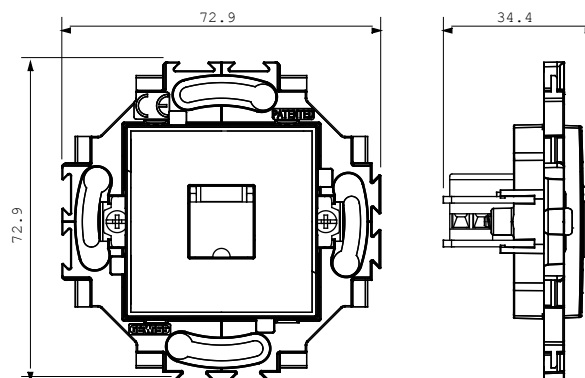

Serii rezidențiale potrivite pentru instalații pe cutii rotunde și pătrate, caracterizate printr-un aspect elegant și forme clasice. Plăcile, realizate DIN tehnopolimer în șapte culori și cu modularități diferite, de la 1 la 5 benzi, pot fi instalate atât în poziție orizontală, cât și verticală. Seria, dezvoltată în jurul unui nucleu de dispozitive monobloc, este disponibilă în două culori: alb și fildes, ambele cu un finisaj lucios. Extensibil cu dispozitive modulare ChorusSmart.

Categorie	Priză telefonică	Culoare	Ivoriu
Material	Tehnopolimer	Finisaj	Lucios
Descriere	RJ11	Conexiune	Terminale cu înșurubare
Fixare	Cu ambreiaje/șuruburi	Încercare cu fir incandescent	850 °C
Termo-presiune cu bilă	125 °C	Standard	EN 50173

DIMENSIONAL

TECHNICAL SYMBOLOGY

GWT

850 °C

125 °C

STANDARDS/APPROVALS