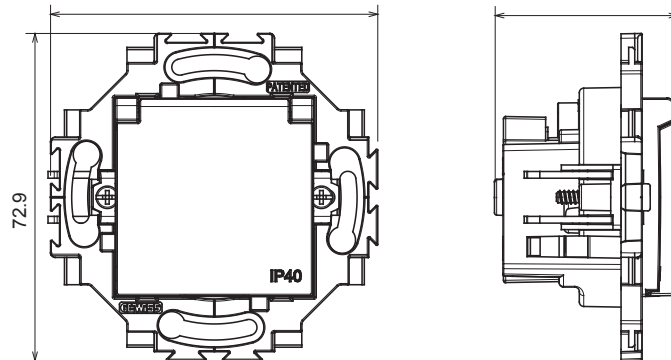

Serii rezidențiale potrivite pentru instalații pe cutii rotunde și pătrate, caracterizate printr-un aspect elegant și forme clasice. Plăcile, realizate DIN tehnopolimer în șapte culori și cu modularități diferite, de la 1 la 5 benzi, pot fi instalate atât în poziție orizontală, cât și verticală. Seria, dezvoltată în jurul unui nucleu de dispozitive monobloc, este disponibilă în două culori: alb și fildes, ambele cu un finisaj lucios. Extensibil cu dispozitive modulare ChorusSmart.

Categorie	Priză	Standard	Standard german
Culoare	Alb	Material	Tehnopolimer
Finisaj	Lucios	Descriere	2P+E - 16A
Tensiune	250 V	Tip	Cu capac.
Pentru știfturi de conectare	4,8 mm	Caracteristici	Cu scuturi de siguranță
Tip de terminale	Conținut	Fixare	Cu ambreiaje/șuruburi
Încercare cu fir incandescent	850 °C	Termo-presiune cu bilă	125 °C
Rezistența la tensiunea de test	2000 V la 50 Hz timp de 1 minut	Rezistența izolației	>5 MOhm
Priză de funcționare prelungită (nr. modificări de proiectare)	10.000 la In 250 V ac cosφ=0,8	Prinderea bornei la tracțiunea cablului	> 50 N
CAPACITATEA DE STRĂNGERE A BORNEI	0,5-2x2,5 mm <sup>2</sup> - cabluri flexibile de 0,75-2x4 mm <sup>2</sup>	Standard	IEC 60884-1

### DIMENSIONAL

3,9