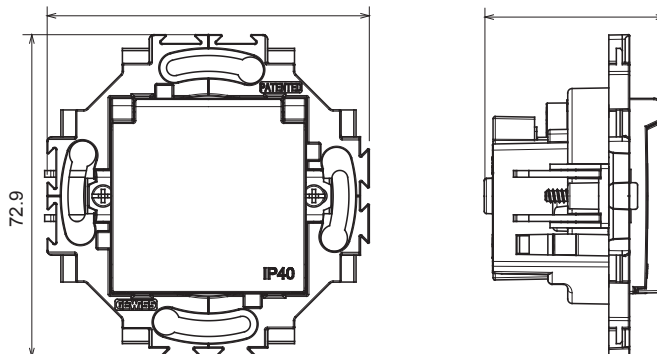

DIMENSIONAL

3.9

TECHNICAL SYMBOLOGY

STANDARDS/APPROVALS