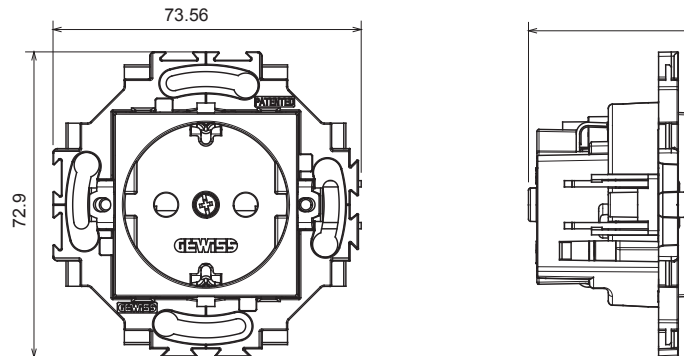

Serii rezidențiale potrivite pentru instalații pe cutii rotunde și pătrate, caracterizate printr-un aspect elegant și forme clasice. Plăcile, realizate DIN tehnopolimer în șapte culori și cu modularități diferite, de la 1 la 5 benzi, pot fi instalate atât în poziție orizontală, cât și verticală. Seria, dezvoltată în jurul unui nucleu de dispozitive monobloc, este disponibilă în două culori: alb și fildes, ambele cu un finisaj lucios. Extensibil cu dispozitive modulare ChorusSmart.

Categorie	Priză	Standard	Standard german
Culoare	Alb	Material	Tehnopolimer
Finisaj	Lucios	Descriere	2P+E - 16A
Tensiune	250 V	Pentru știfturi de conectare	4,8 mm
Caracteristici	Cu scuturi de siguranță	Tip de terminale	Conținut
Fixare	Cu ambreiaje/șuruburi	Încercare cu fir incandescent	850 °C
Termo-presiune cu bilă	125 °C	Rezistența la tensiunea de test	2000 V la 50 Hz timp de 1 minut
Rezistența izolației	>5 MOhm	Priză de funcționare prelungită (nr. modificări de poziție)	1000 la In 250 V ac cosφ=0,8
Prinderea bornei la tracțiunea cablului	> 50 N	CAPACITATEA DE STABILIZARE A BORNELOR	2x2,5 mm ² - cabluri flexibile de 0,75-2x4 mm ²
Standard	IEC 60884-1		

DIMENSIONAL

3.78

TECHNICAL SYMBOLOGY

STANDARDS/APPROVALS