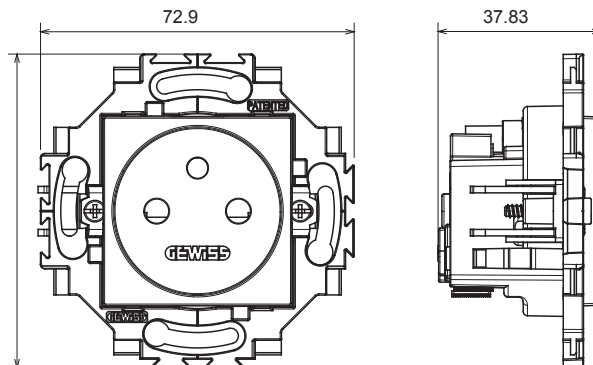

Serii rezidențiale potrivite pentru instalații pe cutii rotunde și pătrate, caracterizate printr-un aspect elegant și forme clasice. Plăcile, realizate DIN tehnopolimer în șapte culori și cu modularități diferite, de la 1 la 5 benzi, pot fi instalate atât în poziție orizontală, cât și verticală. Seria, dezvoltată în jurul unui nucleu de dispozitive monobloc, este disponibilă în două culori: alb și fildes, ambele cu un finisaj lucios. Extensibil cu dispozitive modulare ChorusSmart.

Categorie	Priză	Standard	Standard francezesc:
Culoare	Alb	Material	Tehnopolimer
Finisaj	Lucios	Descriere	2P+E - 16A
Tensiune	250 V	Pentru știfturi de conectare	Ø 4 / 4,8 mm
Caracteristici	Cu scuturi de siguranță	Tip de terminale	Conținut
Fixare	Cu ambreiaje/șuruburi	Încercare cu fir incandescent	850 °C
Termo-presiune cu bilă	125 °C	Rezistența la tensiunea de test	2000 V la 50 Hz timp de 1 minut
Rezistența izolației	>5 MOhm	Priză de funcționare prelungită (nr. modificări de poziție)	1000 la In 250 V ac cosφ=0,8
Prinderea bornei la tracțiunea cablului	> 50 N	CAPACITATEA DE STABILIRE A BORNELOR	2x2,5 mm ² - cabluri flexibile de 0,75-2x4 mm ²
Standard	IEC 60884-1		

DIMENSIONAL

TECHNICAL SYMBOLOGY

STANDARDS/APPROVALS