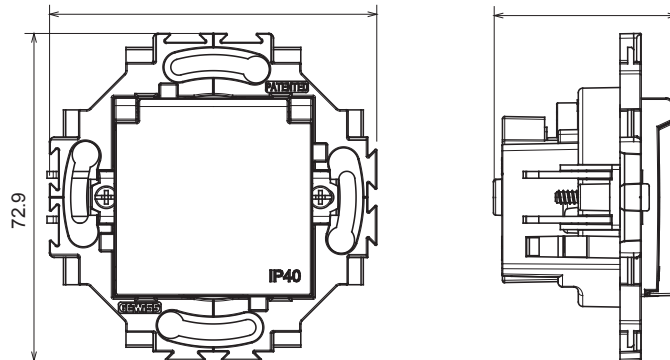

Serii rezidențiale potrivite pentru instalații pe cutii rotunde și pătrate, caracterizate printr-un aspect elegant și forme clasice. Plăcile, realizate DIN tehnopolimer în șapte culori și cu modularități diferite, de la 1 la 5 benzi, pot fi instalate atât în poziție orizontală, cât și verticală. Seria, dezvoltată în jurul unui nucleu de dispozitive monobloc, este disponibilă în două culori: alb și fildes, ambele cu un finisaj lucios. Extensibil cu dispozitive modulare ChorusSmart.

| | | | |
|--|---|---|-------------------------|
| Categorie | Priză | Standard | Standard francezesc: |
| Culoare | Alb | Material | Tehnopolimer |
| Finisaj | Lucios | Descriere | 2P+E - 16A |
| Tensiune | 250 V | Tip | Cu capac. |
| Pentru știfturi de conectare | Ø 4 / 4,8 mm | Caracteristici | Cu scuturi de siguranță |
| Tip de terminale | Conținut | Fixare | Cu ambreiaje/șuruburi |
| Încercare cu fir incandescent | 850 °C | Termo-presiune cu bilă | 125 °C |
| Rezistența la tensiunea de test | 2000 V la 50 Hz timp de 1 minut | Rezistența izolației | >5 MOhm |
| Priză de funcționare prelungită (nr. modificări de proiectare) | 10.000 la In 250 V ac cosφ=0,8 | Prinderea bornei la tracțiunea cablului | > 50 N |
| CAPACITATEA DE STRĂNGERE A BORNEI | 0,5-2x2,5 mm ² - cabluri flexibile de 0,75-2x4 mm ² | Standard | IEC 60884-1 |

DIMENSIONAL

3,9

TECHNICAL SYMBOLOGY

STANDARDS/APPROVALS