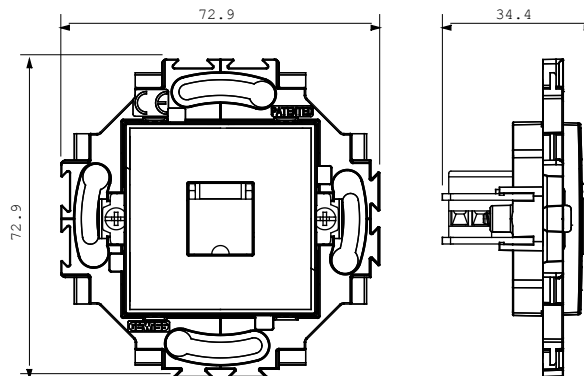

Serii rezidențiale potrivite pentru instalații pe cutii rotunde și pătrate, caracterizate printr-un aspect elegant și forme clasice. Plăcile, realizate DIN tehnopolimer în șapte culori și cu modularități diferite, de la 1 la 5 benzi, pot fi instalate atât în poziție orizontală, cât și verticală. Seria, dezvoltată în jurul unui nucleu de dispozitive monobloc, este disponibilă în două culori: alb și fildes, ambele cu un finisaj lucios. Extensibil cu dispozitive modulare ChorusSmart.

Categorie	Priză telefonică	Culoare	Alb
Material	Tehnopolimer	Finisaj	Lucios
Descriere	RJ11	Conexiune	Terminale cu înșurubare
Fixare	Cu ambreiaje/șuruburi	Încercare cu fir incandescent	850 °C
Termo-presiune cu bilă	125 °C	Standard	EN 50173

DIMENSIONAL

TECHNICAL SYMBOLOGY

STANDARDS/APPROVALS