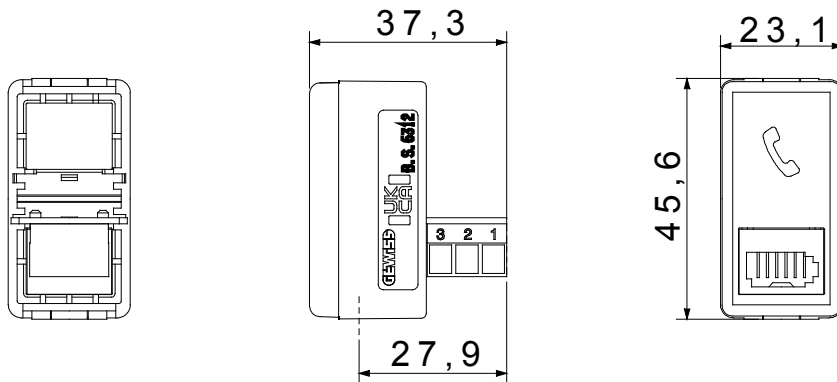

The System modular devices allow the creation of infinite combinations of devices and plates, through a complete range that covers all design, functional and installation needs. Colours and finishes: satin black, elegant and classy. The range includes control units, socket-outlets, breakers, indicators, connectors and devices for the control, safety and comfort of your home.

Categorie	Priză telefonică	Descriere	6 persoane de contact britanice
Culoare	Negru	Standard	Grade englezești
Tip cabluri	-	Conexiune	Terminale cu înșurubare
Nr. Module DE SISTEM	1	Material	Tehnopolimer
Electrocod	3721		

DIMENSIONAL

STANDARDS/APPROVALS