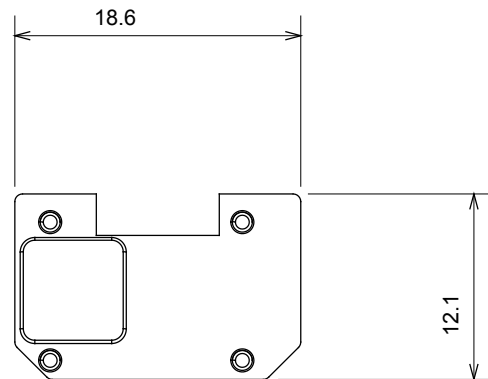

DIMENSIONAL

TECHNICAL SYMBOLOGY

STANDARDS/APPROVALS