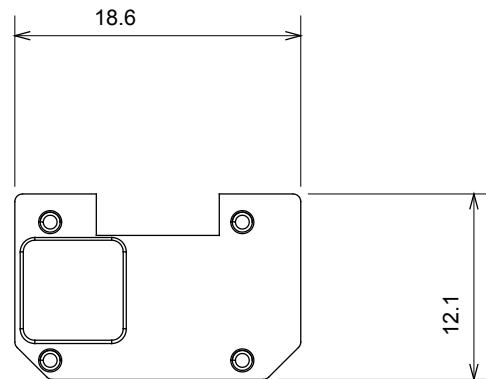

Gamă largă de dispozitive de comandă, prize pentru alimentarea cu energie electrică (conforme cu standardele naționale și internaționale), preluarea semnalelor, controlul climei, gestionarea confortului, semnalizarea tehnică a alarmelor și gestionarea iluminatului de urgență. Dispozitivele modulare ChoruSmart sunt disponibile în cinci culori, alb lucios, alb satinat, bej natural, negru satinat și titan lăcuit și în diferite dimensiuni de la 1/2, 1, 2 și 3 module. Datorită suporturilor de montare pentru cutii dreptunghiulare, pătrate și rotunde, pot fi create combinații nesfârșite cu gama de plăci ChoruSmart.

Categorie	Simbol interschimbabil	Culoare	Transparent
Termo-presiune cu bilă	125 °C	Test de încercare cu fir incandescent	850 °C
Material	Tehnopolimer		

DIMENSIONAL

TECHNICAL SYMBOLOGY

STANDARDS/APPROVALS