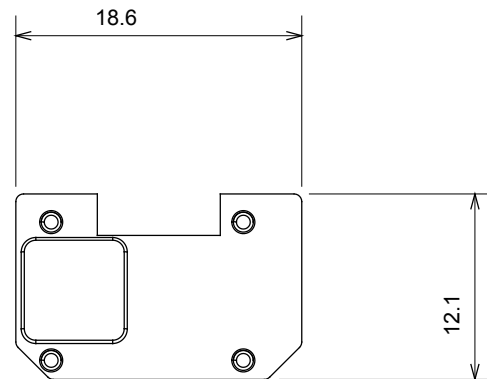

Gamă largă de dispozitive de comandă, prize pentru alimentarea cu energie electrică (conforme cu standardele naționale și internaționale), preluarea semnalelor, controlul climei, gestionarea confortului, semnalizarea tehnică a alarmelor și gestionarea iluminatului de urgență. Dispozitivele modulare ChoruSmart sunt disponibile în cinci culori, alb lucios, alb satinat, bej natural, negru satinat și titan lăcuit și în diferite dimensiuni de la 1/2, 1, 2 și 3 module. Datorită suporturilor de montare pentru cutii dreptunghiulare, pătrate și rotunde, pot fi create combinații nesfârșite cu gama de plăci ChoruSmart.

Categorie	Simbol interschimbabil	Tip	Iluminabil
Culoare	Transparent	Standard	EN 60669-1
Termo-presiune cu bilă	125 °C	Test de încercare cu fir incandescent	850 °C
Adecvată pentru	Servicii numerice	Simbol	Două
Material	Tehnopolimer	Electrocod	0130

#### DIMENSIONAL