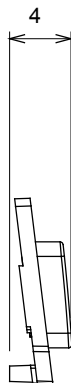

Gamă largă de dispozitive de comandă, prize pentru alimentarea cu energie electrică (conforme cu standardele naționale și internaționale), preluarea semnalelor, controlul climei, gestionarea confortului, semnalizarea tehnică a alarmelor și gestionarea iluminatului de urgență. Dispozitivele modulare ChoruSmart sunt disponibile în cinci culori, alb lucios, alb satinat, bej natural, negru satinat și titan lăcuit și în diferite dimensiuni de la 1/2, 1, 2 și 3 module. Datorită suporturilor de montare pentru cutii dreptunghiulare, pătrate și rotunde, pot fi create combinații nesfârșite cu gama de plăci ChoruSmart.

Categorie	Simbol interschimbabil	Tip	Iluminabil
Culoare	Transparent	Standard	EN 60669-1
Termo-presiune cu bilă	125 °C	Test de încercare cu fir incandescent	850 °C
Adecvată pentru	Servicii numerice	Simbol	Două
Material	Tehnopolimer	Electrocod	0130

#### DIMENSIONAL

#### TECHNICAL SYMBOLOGY