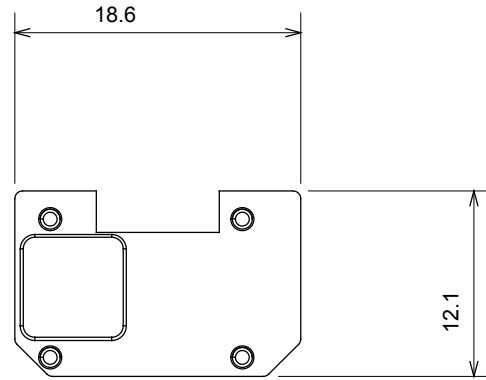

Gamă largă de dispozitive de comandă, prize pentru alimentarea cu energie electrică (conforme cu standardele naționale și internaționale), preluarea semnalelor, controlul climei, gestionarea confortului, semnalizarea tehnică a alarmelor și gestionarea iluminatului de urgență. Dispozitivele modulare ChoruSmart sunt disponibile în cinci culori, alb lucios, alb satinat, bej natural, negru satinat și titan lăcuit și în diferite dimensiuni de la 1/2, 1, 2 și 3 module. Datorită suporturilor de montare pentru cutii dreptunghiulare, pătrate și rotunde, pot fi create combinații nesfârșite cu gama de plăci ChoruSmart.

Categorie	Simbol interschimbabil	Tip	Iluminabil
Culoare	Transparent	Standard	EN 60669-1
Termo-presiune cu bilă	125 °C	Test de încercare cu fir incandescent	850 °C
Adecvată pentru	Servicii numerice	Simbol	Zero
Material	Tehnopolimer	Electrocod	0130

DIMENSIONAL

TECHNICAL SYMBOLOGY

STANDARDS/APPROVALS