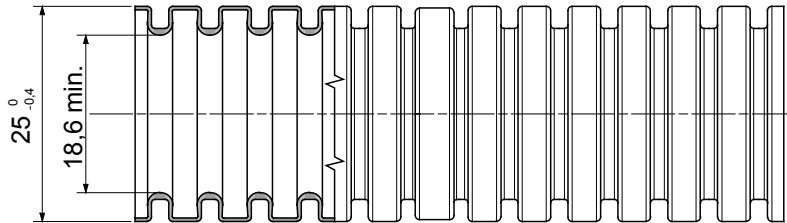

Tuburi pliabile ușoare DIN gama FK9, fabricate DIN PVC, clasificare 22212, disponibile în șase diametre, de la 16 la 50 mm, cu sau fără dispozitiv de scos cabluri, culoare gri RAL 7035. Potrivit pentru sistemele electrice și/sau de transmisie a datelor. Recomandat pentru instalarea ascunsă în pereți verticali sau tavane. Tuburile DIN gama FK îndeplinesc condițiile standardelor EN 61386-1 și EN 61386-22.

Culoare	Gri RAL 7035	Material	PVC
Tip	fără dispozitiv de tragere a cablului	Conducte Ø (mm)	25
Test de încercare cu fir incandescent	960 °C	Rezistența la compresie	2 (Lumină - 320 N)
Rezistența la impact	2 (Lumină - 320 N)	Rezistența la îndoire:	2 (Pliabil)
Caracteristici electrice	Cu caracteristici de izolare electrică	Protecție împotriva pătrunderii obiectelor solide fără accesorii	0
Protecție împotriva pătrunderii apei	0	Rezistența la coroziune	Nu se aplică sistemelor de canal de cablu de plastic
Rezistență la foc	Fără propagare flacără	Protecție împotriva pătrunderii obiectelor solide cu cuplaj GF	4
Standard	IEC EN 61386-1; IEC EN 61386-22	Clasificare	22212

DIMENSIONAL

TECHNICAL SYMBOLOGY

960 °C

STANDARDS/APPROVALS